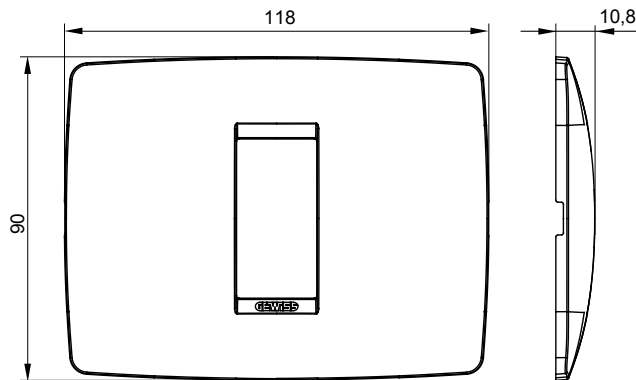

מיוצרות במגוון רחב של צורות, צבעים, חומרים וגימורים. כולל חמש, ChoruSmart קו מוצרים של מסגרות מהסדרה הביתית של מודולים ושלוש צורות 12 לקופסאות מלבניות עם קיבולת של עד (ONE, GEO, EGO, LUX, ICE ו- ICE Touch) צורות שונות מרובעות, לחד ובשילוב עם תצורות אופקיות או (ONE International, GEO International ו- LUX International) שונות משתמשות ChoruSmart מודולים. כל המסגרות מהסדרה הביתית של 2+2+2+2 עד 2 אנכיות, עם קיבולת של/לתיבות עגולות מוגנות מים ומסגרות קונטור IP55 באותם מתאמים, ללא צורך במתאמים נוספים. קו המוצרים כולל גם מסגרות אטומות, מסגרות

משפחה	ONE	תיאור	מודול 1
צבע	תיל (Teal)	חומר	טכנו-פולימר
גימור	גימור אטום	לתמיכה רכיבים	GW16802, GW16803, GW16803N
בדיקת תיל לוחט	650 °C	לחץ תרמי עם כדור	70 °C
סטנדרט	EN 60669-1	קוד חשמלי	0110

DIMENSIONAL