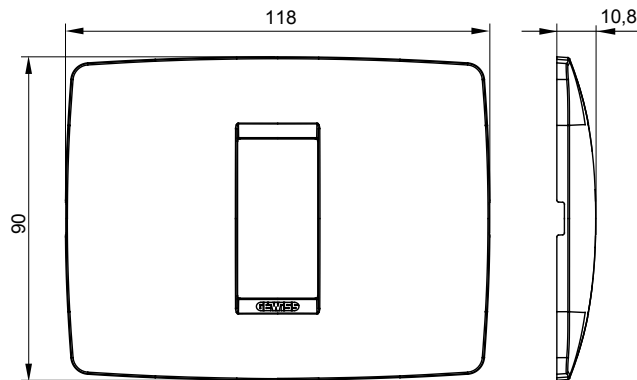

מיוצרות במגוון רחב של צורות, צבעים, חומרים וגימורים. כולל חמש, ChoruSmart קו מוצרים של מסגרות מהסדרה הביתית של מודולים ושלוש צורות 12 לקופסאות מלבניות עם קיבולת של עד (ONE, GEO, EGO, LUX, ICE ו- ICE Touch) צורות שונות מרובעות, לחד ובשילוב עם תצורות אופקיות או (ONE International, GEO International ו- LUX International) שונות משתמשות ChoruSmart מודולים. כל המסגרות מהסדרה הביתית של 2+2+2+2 עד 2 אנכיות, עם קיבולת של/לתיבות עגולות מוגנות מים ומסגרות קונטור IP55 באותם מתאמים, ללא צורך במתאמים נוספים. קו המוצרים כולל גם מסגרות אטומות, מסגרות

משפחה	ONE	תיאור	מודול 1
צבע	נחושת עדינה	חומר	טכנו-פולימר
גימור	גימור אטום	לתמיכה רכיבים	GW16802, GW16803, GW16803N
בדיקת תיל לוחט	650 °C	לחץ תרמי עם כדור	70 °C
סטנדרט	EN 60669-1	קוד חשמלי	0110

DIMENSIONAL