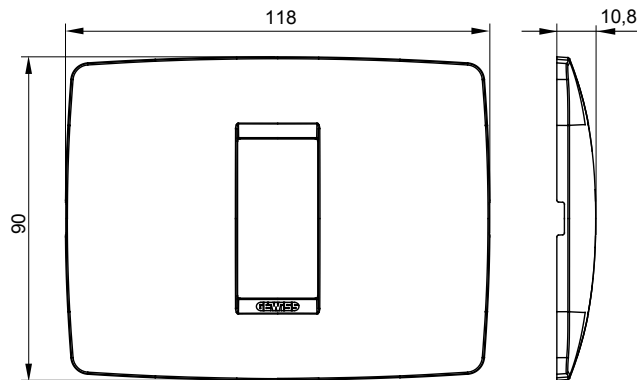

מיוצרות במגוון רחב של צורות, צבעים, חומרים וגימורים. כולל חמש, ChoruSmart קו מוצרים של מסגרות מהסדרה הביתית של מודולים ושלוש צורות 12 לקופסאות מלבניות עם קיבולת של עד (ONE, GEO, EGO, LUX, ICE ו- ICE Touch) צורות שונות מרובעות, לחד ובשילוב עם תצורות אופקיות או (ONE International, GEO International ו- LUX International) שונות משתמשות ChoruSmart מודולים. כל המסגרות מהסדרה הביתית של 2+2+2+2 עד 2 אנכיות, עם קיבולת של/לתיבות עגולות מוגנות מים ומסגרות קונטור IP55 באותם מתאמים, ללא צורך במתאמים נוספים. קו המוצרים כולל גם מסגרות אטומות, מסגרות

משפחה	ONE	תיאור	מודול 1
צבע	לבן	חומר	טכנו-פולימר
גימור	גימור אטום	לתמיכה רכיבים	GW16802, GW16803, GW16803N
בדיקת תיל לוחט	650 °C	לחץ תרמי עם כדור	70 °C
סטנדרט	EN 60669-1	קוד חשמלי	0110

DIMENSIONAL

TECHNICAL SYMBOLOGY