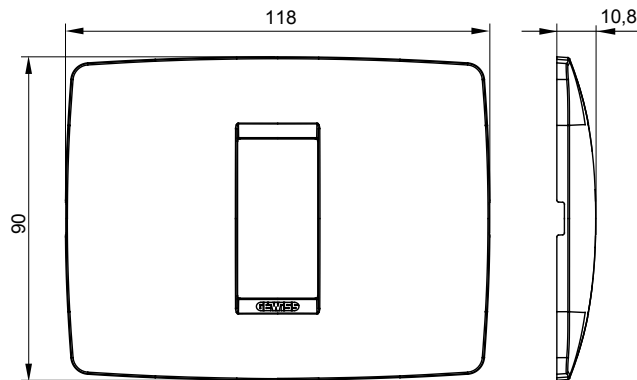

מיוצרות במגוון רחב של צורות, צבעים, חומרים וגימורים. כוללת חמש סדרה ChoruSmart, כוללת חמש סדרה של מסגרות מהסדרה הביתית של מודולים ושלוש צורות 12 לקופסאות מלבניות עם קיבולת של עד (ONE; GEO; EGO; LUX; ICE ו- ICE Touch) צורות שונות מרובעות, לחוד ובשילוב עם תצורות אופקיות או (ONE International; GEO International ו- LUX International) שונות משתמשות מודולים. כל המסגרות מהסדרה הביתית של 2+2+2 עד 2 אנכיות, עם קיבולת של/לתיבות עגולות מוגנות מים ומסגרות קונטור IP55 באותם מתאמים, ללא צורך במתאמים נוספים. הסדרה כוללת גם מסגרות אטומות, מסגרות

משפחה	ONE	תיאור	מודול 1
צבע	זהב	חומר	טכנו-פולימר
גימור	גימור אטום	לתמיכה רכיבים	GW16802, GW16803, GW16803N
בדיקת תיל לוחט	650 °C	לחץ תרמי עם כדור	70 °C
סטנדרט	EN 60669-1	קוד חשמלי	0110

DIMENSIONAL

TECHNICAL SYMBOLOGY