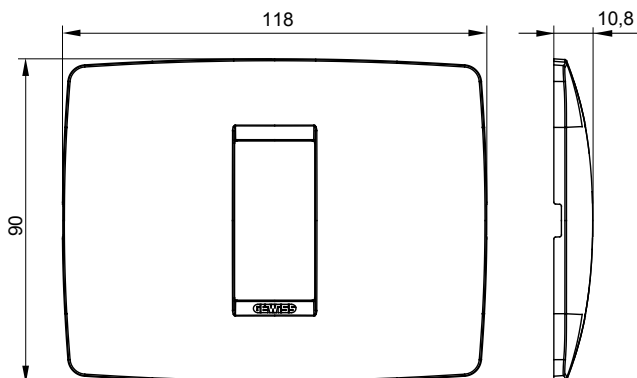

מיוצרות במגוון רחב של צורות, צבעים, חומרים וגימורים. כולל חמש, ChoruSmart קו מוצרים של מסגרות מהסדרה הביתית של מודולים ושלוש צורות 12 לקופסאות מלבניות עם קיבולת של עד (ONE, GEO, EGO, LUX, ICE ו- ICE Touch) צורות שונות מרובעות, לחדוד ובשילוב עם תצורות אופקיות או (ONE International, GEO International ו- LUX International) שונות משתמשות ChoruSmart מודולים. כל המסגרות מהסדרה הביתית של 2+2+2+2 עד 2 אנכיות, עם קיבולת של/לתיבות עגולות מוגנות מים ומסגרות קונטור IP55 באותם מתאמים, ללא צורך במתאמים נוספים. קו המוצרים כולל גם מסגרות אטומות, מסגרות

משפחה	ONE	תיאור	מודול 1
צבע	טבעי (מט) בז' סטון	חומר	טכנו-פולימר
גימור	גימור אטום	לתמיכה רכיבים	GW16802, GW16803, GW16803N
בדיקת תיל לוחט	650 °C	לחץ תרמי עם כדור	70 °C
סטנדרט	EN 60669-1	קוד חשמלי	0110

DIMENSIONAL