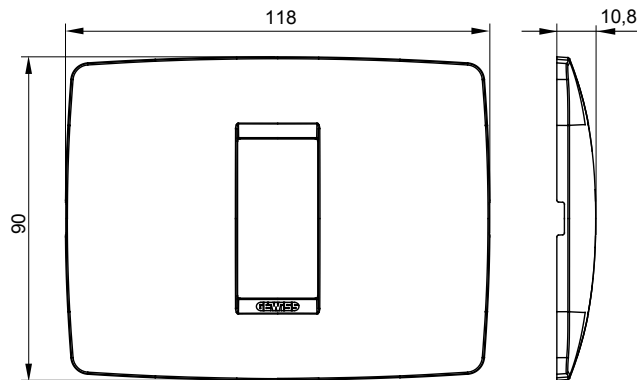

מיוצרות במגוון רחב של צורות, צבעים, חומרים וגימורים. כוללת חמש סדרה ChoruSmart, כוללת חמש סדרה של מסגרות מהסדרה הביתית של מודולים ושלוש צורות 12 לקופסאות מלבניות עם קיבולת של עד (ONE; GEO; EGO; LUX; ICE ו- ICE Touch) צורות שונות מרובעות, לחוד ובשילוב עם תצורות אופקיות או (ONE International; GEO International ו- LUX International) שונות משתמשות מודולים. כל המסגרות מהסדרה הביתית של 2+2+2 עד 2 אנכיות, עם קיבולת של/לתיבות עגולות מוגנות מים ומסגרות קונטור IP55 באותם מתאמים, ללא צורך במתאמים נוספים. הסדרה כוללת גם מסגרות אטומות, מסגרות

משפחה	ONE	תיאור	מודול 1
צבע	אדום טוסקנה	חומר	טכנו-פולימר
גימור	גימור אטום	לתמיכה רכיבים	GW16802, GW16803, GW16803N
בדיקת תיל לוחט	650 °C	לחץ תרמי עם כדור	70 °C
סטנדרט	EN 60669-1	קוד חשמלי	0110

DIMENSIONAL