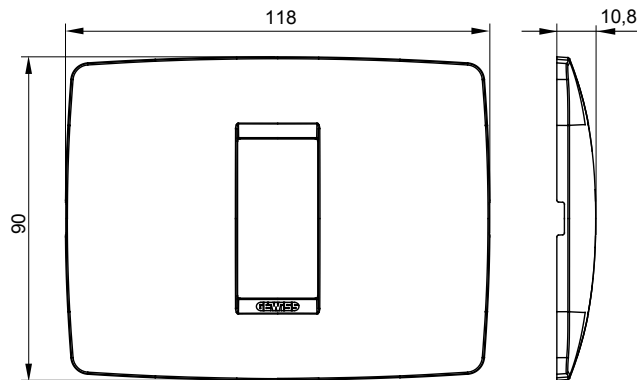

מיוצרות במגוון רחב של צורות, צבעים, חומרים וגימורים. כולל חמש, ChoruSmart קו מוצרים של מסגרות מהסדרה הביתית של מודולים ושלוש צורות 12 לקופסאות מלבניות עם קיבולת של עד (ONE, GEO, EGO, LUX, ICE ו- ICE Touch) צורות שונות מרובעות, לחד ובשילוב עם תצורות אופקיות או (ONE International, GEO International ו- LUX International) שונות משתמשות ChoruSmart מודולים. כל המסגרות מהסדרה הביתית של 2+2+2+2 עד 2 אנכיות, עם קיבולת של/לתיבות עגולות מוגנות מים ומסגרות קונטור IP55 באותם מתאמים, ללא צורך במתאמים נוספים. קו המוצרים כולל גם מסגרות אטומות, מסגרות

משפחה	ONE	תיאור	מודול 1
צבע	לבן	חומר	טכנו-פולימר
גימור	מבריק	לתמיכה רכיבים	GW16802, GW16803, GW16803N
בדיקת תיל לוחט	650 °C	לחץ תרמי עם כדור	70 °C
סטנדרט	EN 60669-1	קוד חשמלי	0110

DIMENSIONAL

TECHNICAL SYMBOLOGY