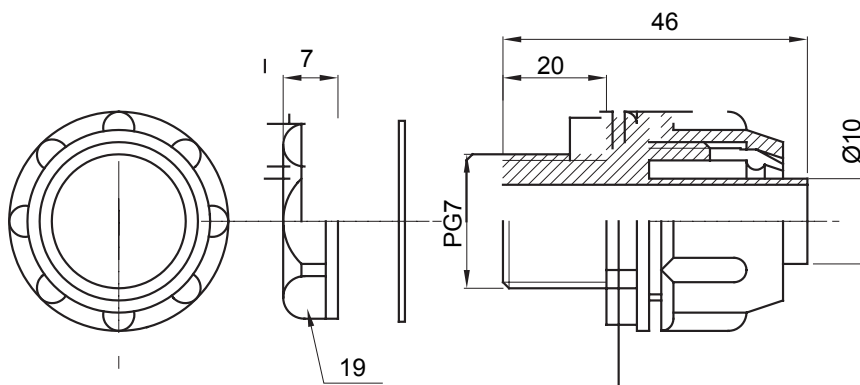

Egyenes és elforgó csatlakozók IP54 védelemmel.

Szín	Szürke RAL 7035	IP védelem szintje	IP54
PG menetelkedés	7	Spirális gégecső Ø (mm)	10
Típus	Fix	Elektronikai kód	210

### DIMENSIONAL