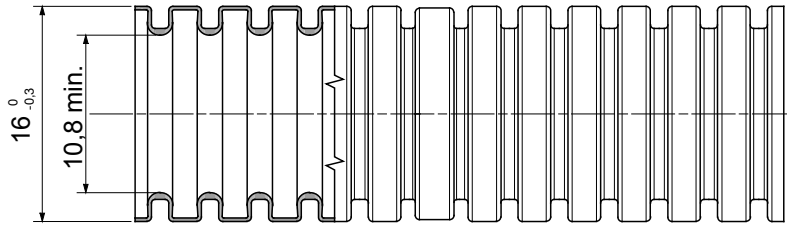

FK9 sorozatú, külső behatásoknak gyengén ellenálló hajlékony védőcsövek, PVC alapanyagból, 22212 besorolással, hat különböző átmérővel 16-50 mm-ig, kábelbehúzóval vagy anélkül, szürke RAL 7035 színben. Alkalmos elektromos és/vagy adatátviteli rendszerekhez. Független falakba vagy mennyezetbe rejtett beépítéshez ajánlott. Az FK9 védőcsövek megfelelnek az EN 61386-1 és az EN 61386-22 szabványoknak.

Szín	Szürke RAL 7035	Alapanyag	PVC
Leírás	Kábelbehúzóval	Védőcső Ø (mm)	16
Izzóhuzalos vizsgálat	960 °C	Összenyomással szembeni ellenállás	2 (Könnyű - 320 N)
Behatásokkal szembeni ellenállás	2 (Gyenge - 320 N)	Hajlítással szembeni ellenállás	2 (Rugalmas)
Elektronikus jellemzők	2 (Elektromos szigetelési karakteristikával)	Védelem a szilárd tárgyak behatolása ellen, védőeszközök alkalmazása nélkül	0
Védelem víz behatolása ellen	0	Ellenállás a korrózió ellen	Nem alkalmazható műanyag védőcső rendszerekhez
Tűzzel szembeni ellenálló képesség	1 (láng-terjedés gátló)	Védelem a szilárd tárgyak behatolása ellen, GF csatlakozó elemek segítségével	4
Szabvány	EN 61386-1 EN 61386-22	Besorolás	22212

## DIMENSIONAL