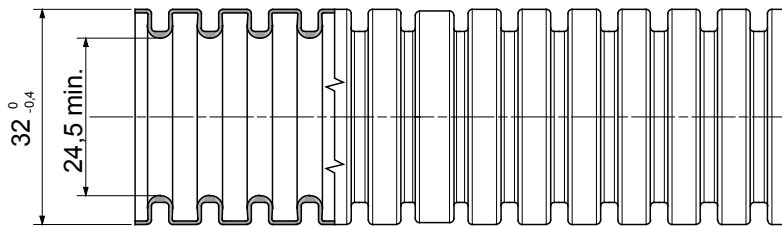

FK9 sorozatú, külső behatásoknak gyengén ellenálló hajlékony védőcsövek, PVC alapanyagból, 22212 besorolással, hat különböző átmérővel 16-50 mm-ig, kábelbehúzóval vagy anélkül, szürke RAL 7035 színben. Alkalmos elektromos és/vagy adatátviteli rendszerekhez. Függőleges falakba vagy mennyezetbe rejtett beépítéshez ajánlott. Az FK9 védőcsövek megfelelnek az EN 61386-1 és az EN 61386-22 szabványoknak.

Szín	Szürke RAL 7035	Alapanyag	PVC
Leírás	Kábelbehúzó nélkül	Védőcső Ø (mm)	32
Izzóhuzalos vizsgálat	960 °C	Összenyomással szembeni ellenállás	2 (Könnyű - 320 N)
Behatásokkal szembeni ellenállás	2 (Gyenge - 320 N)	Hajlítással szembeni ellenállás	2 (Rugalmas)
Elektronikus jellemzők	2 (Elektromos szigetelési karakterisztikával)	Védelem a szilárd tárgyak behatolása ellen, védőeszközök alkalmazása nélkül	0
Védelem víz behatolása ellen	0	Ellenállás a korrózió ellen	Nem alkalmazható műanyag védőcső rendszerekhez
Tűzzel szembeni ellenálló képesség	1 (láng-terjedés gátló)	Védelem a szilárd tárgyak behatolása ellen, GF csatlakozó elemek segítségével	4
Szabvány	EN 61386-1 EN 61386-22	Besorolás	22212

## DIMENSIONAL