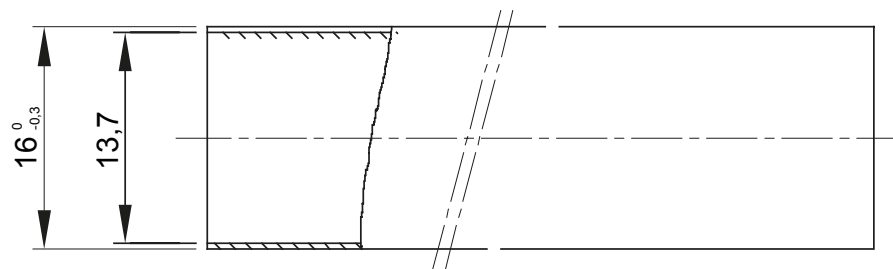

Light rigid conduits RK9 range, made of PVC, classification 22211, available in the following versions:  
 2 m length, grey RAL 7035 colour and five diameters, from 16 to 40 mm with sleeved end;  
 3 m length, grey RAL 7035 colour and six diameters, from 16 to 50 mm with straight end or sleeved end;  
 3 m length, white RAL 9010 colour and five diameters, from 16 to 40 mm with straight end.  
 Suitable for electrical and/or data transmission systems and to be installed in uncrowded areas. They represent the best solution for those who do not require a high impact resistance but at the same time do not want to compromise on quality. They can be integrated with spiraled sheaths and wall mounting enclosures. Completing the offer, a wide range of accessories and routing components from IP40 to IP67 protection rating. The RK9 conduits comply with Product Standard EN 61386-1 and EN 61386-21.

Szín	Szürke RAL 7035	Alapanyag	PVC
Hosszúság (m)	3	Védőcső Ø (mm)	16
Izzóhuzalos vizsgálat	960 °C	Összenyomással szembeni ellenállás	2 (Könnyű - 320 N)
Behatásokkal szembeni ellenállás	2 (Gyenge - 320 N)	Hajlítással szembeni ellenállás	1 (Merev)
Elektronikus jellemzők	2 (Elektromos szigetelési karakterisztikával)	Védelem a szilárd tárgyak behatolása ellen, védőeszközök alkalmazása nélkül	0
Védelem a víz behatolása ellen kiegészítők alkalmazása nélkül	0	Ellenállás a korrózió ellen	Nem alkalmazható műanyag védőcső rendszerekhez
Tűzzel szembeni ellenálló képesség	1 (láng-terjedés gátló)	Védelem a szilárd tárgyak behatolása ellen kiegészítők segítségével	4/6 (a kiegészítőktől függően)
Védelem a víz behatolása ellen kiegészítők segítségével	0/5/7 (az alkalmazott kiegészítőktől függően)	Szabvány	EN 61386-1 EN 61386-22
Termékcsalád	RK9	Besorolás	22211

### DIMENSIONAL