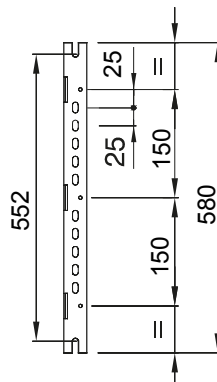

Tartozékok és kiegészítők elosztó és automatizálási táblákhoz - 46 sorozat.

Összeszerelés	Fast & Easy quick	Magasság	1 és 2 modul
A következő méretű elosztótáblához HxM (mm)	405x650/515x650	A következő típusokhoz	46QP - 46QM - 46QX
Elektronikai kód	0303		

### DIMENSIONAL