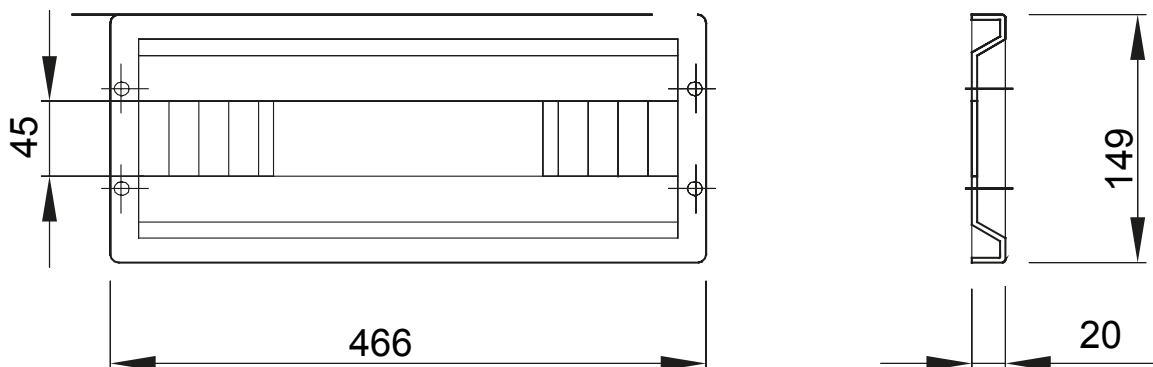

Tartozékok és kiegészítők elosztó és automatizálási táblákhoz - 46 sorozat.

Szín	Szürke RAL 7035	Jellemzők	Halogénmentes
Összeszerelés	Fast & Easy quick	Magasság	1 modul
A következő méretű Standard elosztótáblákhoz (mm)	515	Modulok száma az EN 50022 szabvány szerinti modulok esetén	24
Tartozékok	Rögzítőelemek	A következő típusokhoz	46QP - 46QM - 46QX
Elektronikai kód	0303		

DIMENSIONAL

TECHNICAL SYMBOLOGY

STANDARDS/APPROVALS