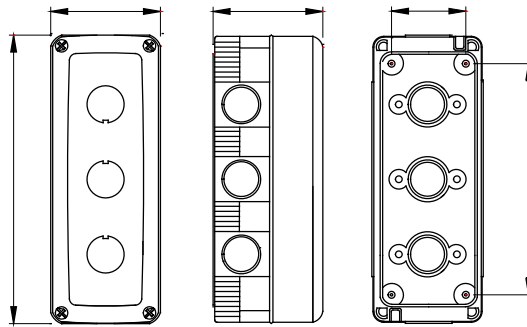

Komplett, sokoldalú moduláris tokozatok rendszere, amely tökéletesen integrálható a SYSTEM háztartási sorozatba, és képes kielégíteni a lakossági, a kereskedelmi és az ipar létesítmények magas szintű biztonsági követelményeit. A 27 COMBI sorozat termékei IP40, és IP65, IP65 és IP66 védetségű fokozatú vízálló változatokban egyaránt elérhetőek, minden kültéri alkalmazáshoz ajánlottak, ahol extrém légköri körülményeknek vannak kitéve.

Leírás	Nyomógombhoz	Férőhelyek száma	3
Szín	Szürke RAL 7035	Kikönyítések típusa	Szerszámmal eltávolítható
Oldalsó kábelbemenetek	4xØ 23	Felső kábelbemenetek	1xØ 23
Alsó kábelbemenetek	1xØ 23	IP védetség szintje	IP66
Érintésvédelmi osztály		II Ütés állóság	IK07
Fedél csavarok	Rozsdamentes acél	Csavarozási nyomaték	0.8 Newton/Meter
Külső méretek HxMxM (mm)	66x171x65	Izzóhuzalos vizsgálat	650 °C
Hőállóság (golyós nyomópróba)	70°C	Szabvány	EN 60670-1
Üzembe helyezési hőmérséklet	-25 +60°C	Elektronikai kód	0212

DIMENSIONAL

TECHNICAL SYMBOLOGY

IP
IP66

IK
IK07

GWT
650 °C

STANDARDS/APPROVALS