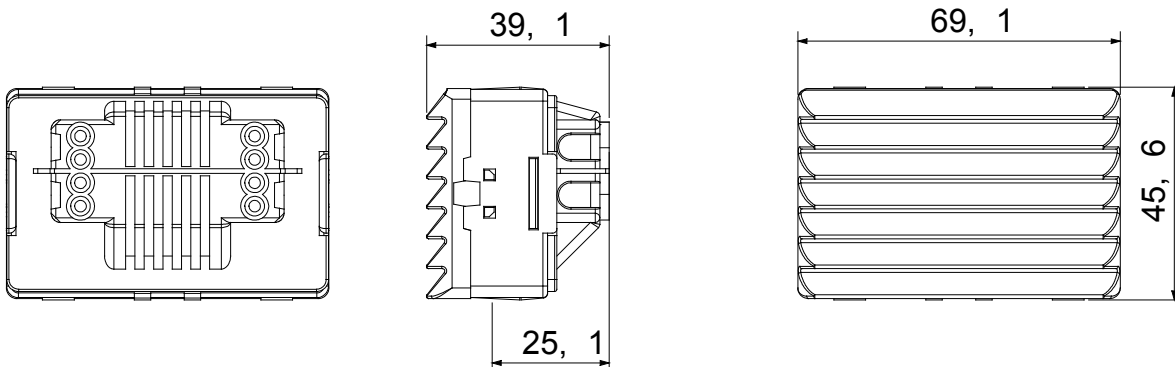

The System modular devices make it possible to create infinite combination between devices and plates, thanks to a complete range that is able to satisfy all design, functional and installation requirements. Colour and finiture: glossy white, bright and versatile
Ideal for flush-mounting solutions (for rectangular or square boxes), surface-mounting solutions, and for special applications. The range includes commands, socket- outlets, protection, indicators, connectors and devices for the control, safety and comfort of your home.

Fénykibocsátó színe	Piros	Rögzítőelem lámpához	Jelzőlámpa izzó S6x36 mm
SYSTEM modulok száma	3	VÁLASZTÁS 1	System sorozatok
VÁLASZTÁS 2	Jelzőberendezés	Szín	Fehér
Leírás	Lépcsőmegvilágító lámpa	Vezetékcsatlakozók	Csavarral
Szabvány	EN 62094-1		

DIMENSIONAL

STANDARDS/APPROVALS