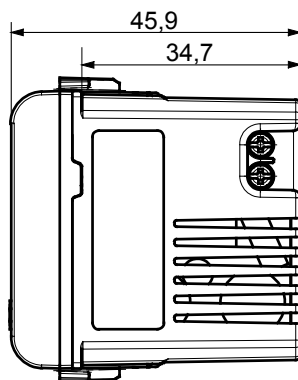

DIMENSIONAL