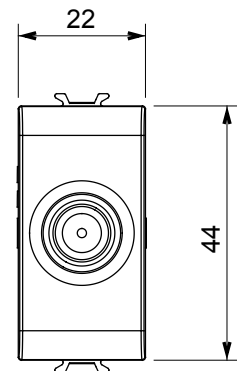

Kapcsolók, csatlakozó-aljzatok (a nemzeti és nemzetközi szabványoknak megfelelő), adatcsatlakozók, klímaszabályozó eszközök, kényelmi eszközök, technikai jelzőberendezések, és vészvilágító lámpatestek széles választéka. A Chorus moduláris eszközök öt különböző színben kaphatók: fényes fehér, szatén fehér, bézs, szatén fekete és festett titánium, különböző méretekből, 1/2, 1, 2 és 3 modulós kivitelekben. A téglalap alakú, négyzetes és kerek szerelvénydobozok szerelőkereteinek köszönhetően számtalan szerelvénykombináció alakítható ki a Chorus díszítőkeretek segítségével.

| Kategória                | TV/SAT csatlakozó-aljzat | Leírás             | Átvezető                  |
|--------------------------|--------------------------|--------------------|---------------------------|
| Szín                     | Szatén fehér             | Csökkenés          | 10 dB                     |
| Feszültség               | 5-2400 MHz               | Árnyékolás         | Érintésvédelmi osztály: A |
| Csatlakozó-aljzat típusa | F-anya                   | Szabvány           | EN 60728-4; IEC 61169-24  |
| Modulok száma            | 1                        | Vezetékcsatlakozás | Csavarral                 |
| Tokozat                  | Zamak öntvényházas       | Elektronikai kód   | 0131                      |
| Alapanyag                | Technopolimer            |                    |                           |

### DIMENSIONAL