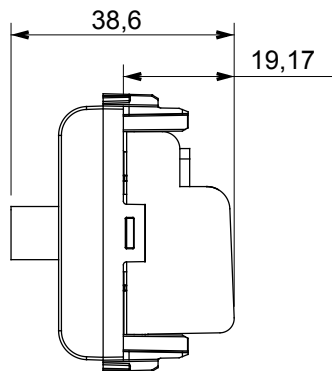

Kapcsolók, csatlakozó-aljzatok (a nemzeti és nemzetközi szabványoknak megfelelő), adatcsatlakozók, klímaszabályozó eszközök, kényelmi eszközök, technikai jelzőberendezések, és vészvilágító lámpatestek széles választéka. A Chorus moduláris eszközök öt különböző színben kaphatók: fényes fehér, szatén fehér, bézs, szatén fekete és festett titánium, különböző méretekből, 1/2, 1, 2 és 3 modulós kivitelekben. A téglalap alakú, négyzetes és kerek szerelvénydobozok szerelőkereteinek köszönhetően számtalan szerelvénykombináció alakítható ki a Chorus díszítőkeretek segítségével.

| Kategória                | TV/SAT csatlakozó-aljzat | Leírás             | Átvezető                  |
|--------------------------|--------------------------|--------------------|---------------------------|
| Szín                     | Szatén fehér             | Csökkenés          | 10 dB                     |
| Feszültség               | 5-2400 MHz               | Árnyékolás         | Érintésvédelmi osztály: A |
| Csatlakozó-aljzat típusa | F-anya                   | Szabvány           | EN 60728-4; IEC 61169-24  |
| Modulok száma            | 1                        | Vezetékcsatlakozás | Csavarral                 |
| Tokozat                  | Zamak öntvényházas       | Elektronikai kód   | 0131                      |
| Alapanyag                | Technopolimer            |                    |                           |

### DIMENSIONAL