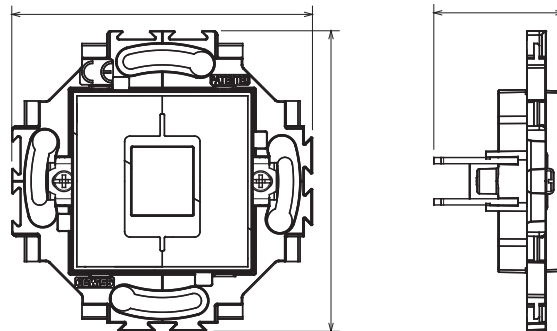

Elegáns megjelenéssel és klasszikus formákkal rendelkező, kör- és négyzet alapú szerelvénydobozokba szerelhető lakossági termék sorozat. A technopolimer alapanyagból hét különböző színben és különféle modularitásokkal, 1-5 férőhelyes kivitelezéssel készített díszítőkeretek vízszintesen és függőlegesen is beszerelhetők. A monoblokk eszközök magja körül kifejlesztett sorozat termékei két színben kaphatóak: fehér és elefántcsont színben, fényes kivitelben. A sorozat termékei a ChoruSmart moduláris eszközökkel bővíthetők.

Kategória	Adapter	Szín	Elefántcsont
Alapanyag	Technopolimer	Felület	Fényes
Kompatibilitás	AMP / Keystone Jack	Rögzítés	Rögzítőkörmökkel/Csavarokkal
Izzóhuzalos vizsgálat:	650°C	Hőállóság (golyós nyomópróba)	70°C

DIMENSIONAL

t.92

TECHNICAL SYMBOLOGY

GWT

650°C

70°C

STANDARDS/APPROVALS