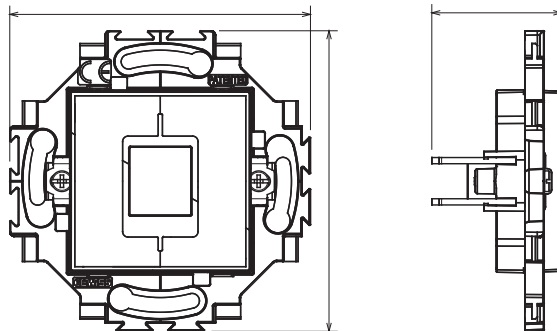

Elegáns megjelenéssel és klasszikus formákkal rendelkező, kör- és négyzet alapú szerelvénydobozokba szerelhető lakossági termék sorozat. A technopolimer alapanyagból hét különböző színben és különféle modularitásokkal, 1-5 férőhelyes kivitelezéssel készített díszítőkeretek vízszintesen és függőlegesen is beszerelhetők. A monoblokk eszközök magja körül kifejlesztett sorozat termékei két színben kaphatóak: fehér és elefántcsont színben, fényes kivitelben. A sorozat termékei a ChoruSmart moduláris eszközökkel bővíthetők.

Kategória	Adapter	Szín	Fehér
Alapanyag	Technopolimer	Felület	Fényes
Kompatibilitás	AMP / Keystone Jack	Rögzítés	Rögzítőkörmökkel/Csavarokkal
Izzóhuzalos vizsgálat:	650°C	Hőállóság (golyós nyomópróba)	70°C

DIMENSIONAL

t.92

TECHNICAL SYMBOLOGY

STANDARDS/APPROVALS