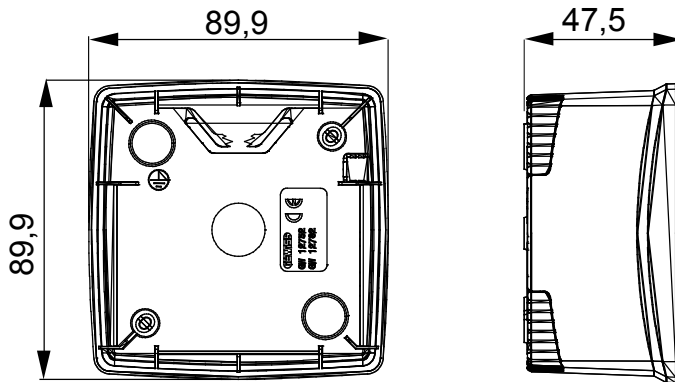

Asztali, falra szerelhető szerelvénydobozok és önálló fali elosztószekrények a ChorusSmart moduláris eszközök felszereléséhez. A falra szerelhető szerelvénydobozok és panelek fehér és fekete színben kaphatóak, és ChorusSmart díszítőkeretekkel és ONE díszítőkeretekkel szerelhetők. A RAL 7035 szürke színű önálló szerelvénydobozok IP40 és IP55 védelemmel rendelkező változatokban elérhetők: mindkét típus eltávolítható kikönnnyítésekkel rendelkezik, a vízálló változat pedig UV-álló átlátszó membránnal ellátott ajtóval szerelt. Az önálló szerelvénydobozok és elosztószekrények kivitelezése biztosítja a földelő sorkapocs beszerelését.

Leírás	2 férőhely	Szín	Szatén fekete
Jellemzők	Halogénmentes	Szerelőkeret	GW16822
Díszítőkeretekhez	ONE International	Csavarozási nyomaték	0.8 Newton/Meter
Külső méretek HxMxM (mm)	90x90x46	Izzóhuzalos vizsgálat:	650°C
Hőállóság (golyós nyomópróba)	70°C	Szabvány	EN 60670-1
Üzembe helyezési hőmérséklet	-5 +60 °C	Elektronikai kód	0110

### DIMENSIONAL

### TECHNICAL SYMBOLOGY

GWT

650°C

70°C