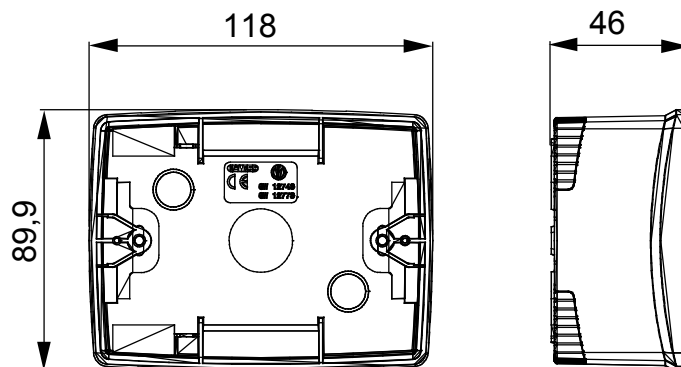

Asztali, falra szerelhető szerelvénydobozok és önálló fali elosztószekrények a ChorusSmart moduláris eszközök felszereléséhez. A falra szerelhető szerelvénydobozok és panelek fehér és fekete színben kaphatóak, és ChorusSmart díszítőkeretekkel és ONE díszítőkeretekkel szerelhetők. A RAL 7035 szürke színű önálló szerelvénydobozok IP40 és IP55 védelemmel rendelkező változatokban elérhetők: mindkét típus eltávolítható kikönnnyítésekkel rendelkezik, a vízálló változat pedig UV-álló átlátszó membránnal ellátott ajtóval szerelt. Az önálló szerelvénydobozok és elosztószekrények kivitelezése biztosítja a földelő sorkapocs beszerelését.

Leírás	3 férőhely	Szín	Szatén fehér
Jellemzők	Halogénmentes	Szerelőkeret	GW16803
Díszítőkeretekhez	ONE	Csavarozási nyomaték	0.8 Newton/Meter
Külső méretek HxMxM (mm)	118x90x46	Izzóhuzalos vizsgálat:	650°C
Hőállóság (golyós nyomópróba)	70°C	Szabvány	EN 60670-1
Üzembe helyezési hőmérséklet	-5 +60 °C	Elektronikai kód	0212

DIMENSIONAL

TECHNICAL SYMBOLOGY

GWT

650°C

70°C

STANDARDS/APPROVALS