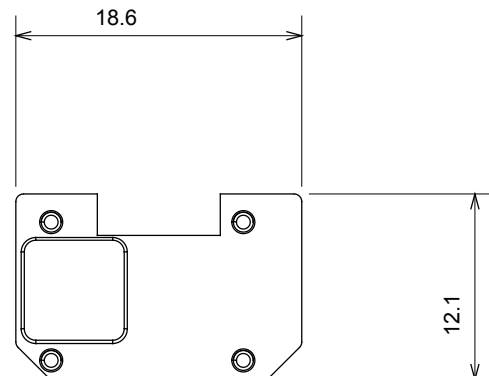

Kapcsolók, csatlakozó-aljzatok (a nemzeti és nemzetközi szabványoknak megfelelő), adatcsatlakozók, klímaszabályozó eszközök, kényelmi eszközök, technikai jelzőberendezések, és vészvilágító lámpatestek széles választéka. A Chorus moduláris eszközök öt különböző színben kaphatóak: fényes fehér, szatén fehér, bézs, szatén fekete és festett titánium, különböző méretekben, 1/2, 1, 2 és 3 modulos kivitelekben. A téglalap alakú, négyszögletes és kerek szerelvénydobozok szerelőkereteinek köszönhetően számtalan szerelvénykombináció alakítható ki a Chorus díszítőkeretek segítségével.

Kategória	Cserélhető szimbólum	Leírás	Megvilágítható
Szín	Átlátszó	Szabvány	EN 60669-1
Hőállóság (golyós nyomópróba)	125 °C	Izzóhuzalos vizsgálat	850 °C
Megfelel a következő alapanyagokhoz	Általános szolgáltatások	Szimbólum	Fényerő - csökkentés
Alapanyag	Technopolimer	Elektronikai kód	0130

DIMENSIONAL

TECHNICAL SYMBOLOGY

GWT

850 °C

125 °C

STANDARDS/APPROVALS