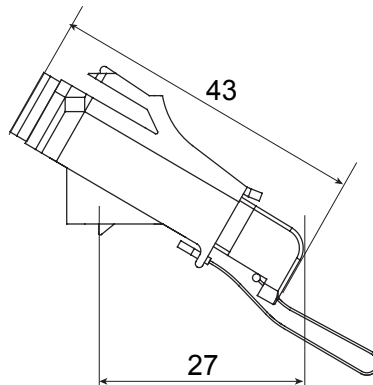

Teljes rendszer LAN hálózatok csatlakoztatására és elosztására lakossági és szolgáltatóipari környezetekben. A termékpalletta száloptikai megoldásokat, felületre szerelhető elosztótáblákat, álló elosztószekrényeket és rézvezetékes vezetékeléshez szükséges termékeket tartalmaz.

A Data Center sorozat minden olyan terméket magában foglal, amelyek szükségesek a lakóépületek több szolgáltatást nyújtó száloptikás infrastruktúrájának létrehozásához, és amelyek teljes mértékben megfelelnek az új CEI 306-2 útmutató és a 164/14 törvény előírásainak.

Kategória	Hajlított optikai szál adapter	Alapanyag	Műanyag ház kerámia csatlakozócsappal
Szín	Zöld RAL 6018	Jellemzők	Szimplex, egymódusú kábel
Csatlakozók típusa	SC/APC	Leírás	Anyá/anya
Kompatibilitás	Keystone Jack	Dőlés	40°
Tartozékok	Védőfedéllel		

DIMENSIONAL

STANDARDS/APPROVALS