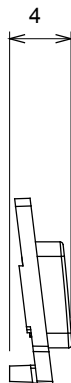

Kapcsolók, csatlakozó-aljzatok (a nemzeti és nemzetközi szabványoknak megfelelő), adatcsatlakozók, klímaszabályozó eszközök, kényelmi eszközök, technikai jelzőberendezések, és vészvilágító lámpatestek széles választéka. A Chorus moduláris eszközök öt különböző színben kaphatóak: fényes fehér, szatén fehér, bézs, szatén fekete és festett titánium, különböző méretekben, 1/2, 1, 2 és 3 modulós kivitelekben. A téglalap alakú, négyszögletes és kerek szerelvénydobozok szerelőkereteinek köszönhetően számtalan szerelvénykombináció alakítható ki a Chorus díszítőkeretek segítségével.

Kategória	Cserélhető szimbólum	Leírás	Megvilágítható
Szín	Átlátszó	Szabvány	EN 60669-1
Hőállóság (golyós nyomópróba)	125 °C	Izzóhuzalos vizsgálat	850 °C
Megfelel a következő alapanyagokhoz	Általános szolgáltatások	Szimbólum	Fény
Alapanyag	Technopolimer	Elektronikai kód	0130

DIMENSIONAL

TECHNICAL SYMBOLOGY

GWT

850 °C

125 °C

STANDARDS/APPROVALS