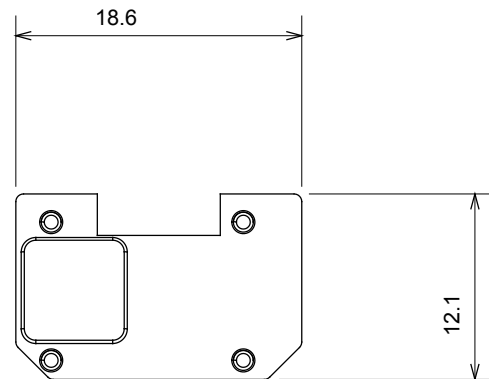

Kapcsolók, csatlakozó-aljzatok (a nemzeti és nemzetközi szabványoknak megfelelő), adatcsatlakozók, klímaszabályozó eszközök, kényelmi eszközök, technikai jelzőberendezések, és vészvilágító lámpatestek széles választéka. A Chorus moduláris eszközök öt különböző színben kaphatóak: fényes fehér, szatén fehér, bézs, szatén fekete és festett titánium, különböző méretekben, 1/2, 1, 2 és 3 modulós kivitelekben. A téglalap alakú, négyszögletes és kerek szerelvénydobozok szerelőkereteinek köszönhetően számtalan szerelvénykombináció alakítható ki a Chorus díszítőkeretek segítségével.

Kategória	Cserélhető szimbólum	Leírás	Megvilágítható
Szín	Átlátszó	Szabvány	EN 60669-1
Hőállóság (golyós nyomópróba)	125 °C	Izzóhuzalos vizsgálat	850 °C
Megfelel a következő alapanyagokhoz	Általános szolgáltatások	Szimbólum	Fény
Alapanyag	Technopolimer	Elektronikai kód	0130

DIMENSIONAL

TECHNICAL SYMBOLOGY

GWT

850 °C

125 °C

STANDARDS/APPROVALS