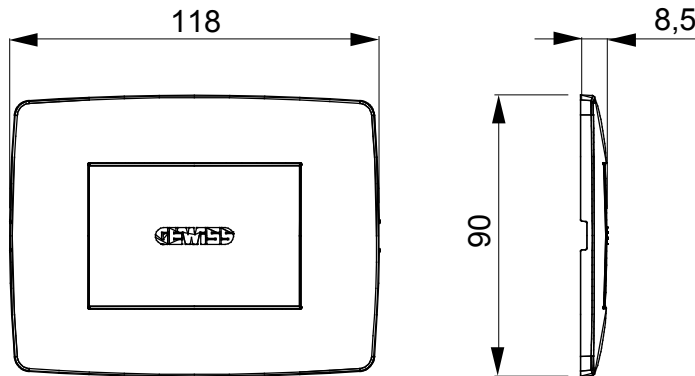

Chorus háztartási díszítőkeret sorozat, melynek termékei számos különböző formában, színben, anyagban és kidolgozásban elérhetőek. Hat különböző kivitelben elérhető (ONE, GEO, LUX, ICE és ICE Touch) a téglalap alakú szerelvénydobozokhoz, amelyek kapacitása legfeljebb 12 modul, illetve három különböző kivitelben (ONE International, GEO International és LUX International) a kerek/négyzet alakú szerelvénydobozokhoz - egyszeres vagy kombinált vízszintes vagy függőleges konfigurációkban, 2-től 2+2+2+2 modul kapacitásig. Minden Chorus díszítőkeret ugyanazokat a szerelőkereteket használja, további rögzítőelemek alkalmazásának szükségessége nélkül. A termékcsalád tartalmaz továbbá teli díszítőkereteket, IP55 védettséggel rendelkező vízmentes díszítőkereteket és profil kereteket is.

Leírás	3 férőhely	Szín	Fényes fekete
Alapanyag	Technopolimer	Jellemzők	Halogénmentes
A következő cikkszámokhoz	GW16802, GW16803, GW16803N	dobozhoz	Téglalap alakú
Izzóhuzalos vizsgálat:	650°C	Hőállóság (golyós nyomópróba)	70°C
Szabvány	EN 60669-1	Elektronikai kód	0110

DIMENSIONAL

TECHNICAL SYMBOLOGY

650°C

70°C

STANDARDS/APPROVALS