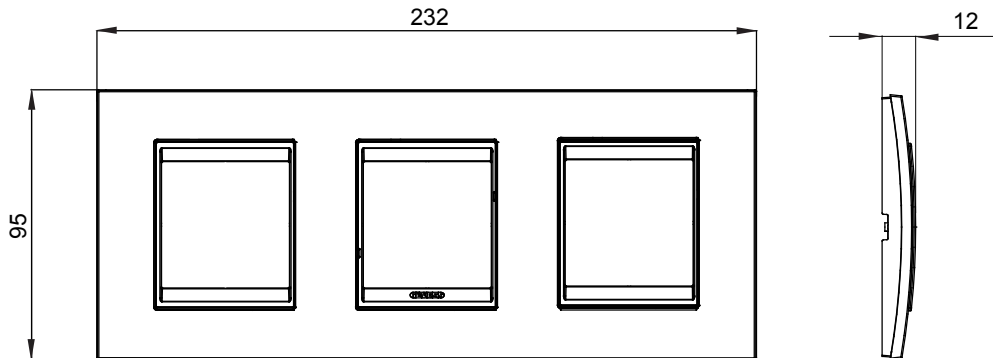

Chorus háztartási díszítőkeret sorozat, melynek termékei számos különböző formában, színben, anyagban és kidolgozásban elérhetőek. Hat különböző kivitelben elérhető (ONE, GEO, LUX, ICE és ICE Touch) a téglalap alakú szerelvénydobozokhoz, amelyek kapacitása legfeljebb 12 modul, illetve három különböző kivitelben (ONE International, GEO International és LUX International) a kerek/négyzet alakú szerelvénydobozokhoz - egyszeres vagy kombinált vízszintes vagy függőleges konfigurációkban, 2-től 2+2+2+2 modul kapacitásig. Minden Chorus díszítőkeret ugyanazokat a szerelőkereteket használja, további rögzítőelemek alkalmazásának szükségessége nélkül. A termékcsalád tartalmaz továbbá teli díszítőkereteket, IP55 védelemmel rendelkező vízmentes díszítőkereteket és profil kereteket is.

Termékcsalád	LUX International	Leírás	2+2+2 férőhely
Leírás	Vízszintes	Szín	Gyöngyszürke
Alapanyag	Üveg	Felület	Opálos
A következő cikkszámokhoz: GW16821, GW16822, GW16823, GW16821N, GW16822N		Izzóhuzalos vizsgálat:	650°C
Hőállóság (golyós nyomópróba)	70°C	Szabvány	EN 60669-1
Elektronikai kód	0110		

### DIMENSIONAL