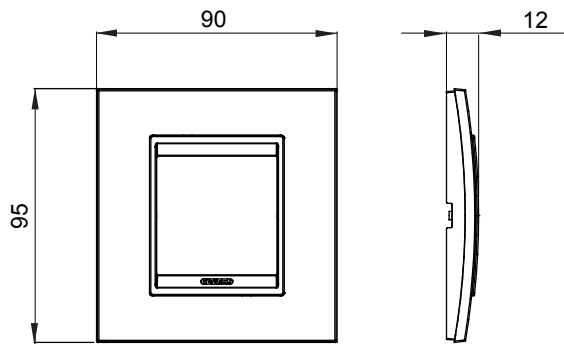

Chorus háztartási díszítőkeret sorozat, melynek termékei számos különböző formában, színben, anyagban és kidolgozásban elérhetőek. Hat különböző kivitelben elérhető (ONE, GEO, LUX, ICE és ICE Touch) a téglalap alakú szerelvénydobozokhoz, amelyek kapacitása legfeljebb 12 modul, illetve három különböző kivitelben (ONE International, GEO International és LUX International) a kerek/négyzet alakú szerelvénydobozokhoz - egyszeres vagy kombinált vízszintes vagy függőleges konfigurációkban, 2-től 2+2+2+2 modul kapacitásig. Minden Chorus díszítőkeret ugyanazokat a szerelőkereteket használja, további rögzítőelemek alkalmazásának szükségessége nélkül. A termékcsalád tartalmaz továbbá teli díszítőkereteket, IP55 védeettséggel rendelkező vízmentes díszítőkereteket és profil kereteket is.

Termékcsalád	LUX International	Leírás	2 férőhely
Szín	Pala	Alapanyag	Technopolimer
Felület	Fényes	A következő cikkszámokhoz GW16821, GW16822, GW16823, GW16821N, GW16822N	
Izzóhuzalos vizsgálat:	650°C	Hőállóság (golyós nyomópróba)	70°C
Szabvány	EN 60669-1	Elektronikai kód	0110

DIMENSIONAL

TECHNICAL SYMBOLOGY

GWT

650°C

70°C

STANDARDS/APPROVALS