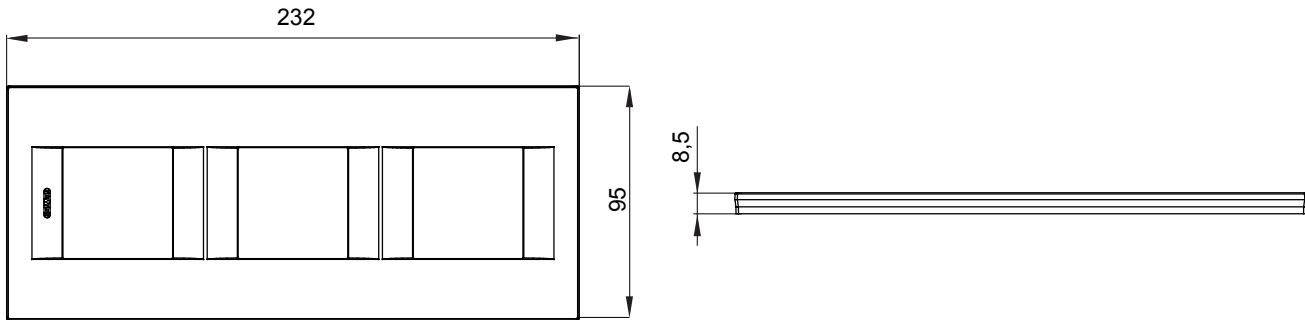

Chorus háztartási díszítőkeret sorozat, melynek termékei számos különböző formában, színben, anyagban és kidolgozásban elérhetőek. Hat különböző kivitelben elérhető (ONE, GEO, LUX, ICE és ICE Touch) a téglalap alakú szerelvénydobozokhoz, amelyek kapacitása legfeljebb 12 modul, illetve három különböző kivitelben (ONE International, GEO International és LUX International) a kerek/négyzet alakú szerelvénydobozokhoz - egyszeres vagy kombinált vízszintes vagy függőleges konfigurációkban, 2-től 2+2+2+2 modul kapacitásig. Minden Chorus díszítőkeret ugyanazokat a szerelőkereteket használja, további rögzítőelemek alkalmazásának szükségessége nélkül. A termékcsalád tartalmaz továbbá teli díszítőkereteket, IP55 védettséggel rendelkező vízmentes díszítőkereteket és profil kereteket is.

Termékcsalád	GEO International	Leírás	2+2+2 férőhely
Leírás	Függőleges	Szín	Pávakék
Alapanyag	Technopolimer	Felület	Opálos
A következő cikkszámokhoz: GW16821, GW16822, GW16823, GW16821N, GW16822N		Izzóhuzalos vizsgálat:	650°C
Hőállóság (golyós nyomópróba)	70°C	Szabvány	EN 60669-1
Elektronikai kód	0111		

### DIMENSIONAL

### TECHNICAL SYMBOLOGY

**GWT**

650°C

70°C