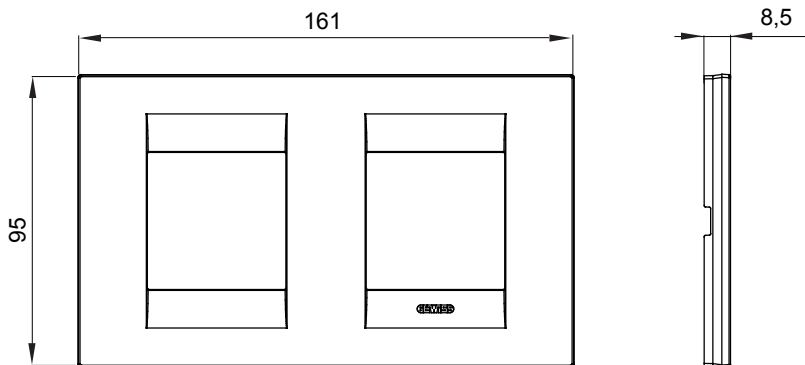

Product Data Sheet

GW16423VD

CHORUSMART - Háztartási sorozat

Chorus háztartási díszítőkeret sorozat, melynek termékei számos különböző formában, színben, anyagban és kidolgozásban elérhetőek. Hat különböző kivitelben elérhető (ONE, GEO, LUX, ICE és ICE Touch) a téglalap alakú szerelvénydobozokhoz, amelyek kapacitása legfeljebb 12 modul, illetve három különböző kivitelben (ONE International, GEO International és LUX International) a kerek/négyzet alakú szerelvénydobozokhoz - egyszeres vagy kombinált vízszintes vagy függőleges konfigurációkban, 2-től 2+2+2+2 modul kapacitásig. Minden Chorus díszítőkeret ugyanazokat a szerelőkereteket használja, további rögzítőelemek alkalmazásának szükségessége nélkül. A termékcsalád tartalmaz továbbá teli díszítőkereteket, IP55 védelemmel rendelkező vízmentes díszítőkereteket és profil kereteket is.

Termékcsalád	GEO International	Leírás	2+2 férőhely
Leírás	Vízszintes	Szín	Toszkán vörös
Alapanyag	Technopolimer	Felület	Opálos
A következő cikkszámokhoz: GW16821, GW16822, GW16823, GW16821N, GW16822N		Izzóhuzalos vizsgálat:	650°C
Hőállóság (golyós nyomópróba)	70°C	Szabvány	EN 60669-1
Elektronikai kód	0111		

DIMENSIONAL

TECHNICAL SYMBOLOGY

STANDARDS/APPROVALS

GEWISS S.p.A. Via Domenico Bosatelli 1
24069 Cenate Sotto - Bergamo - Italy
tel. +39 035 94 61 11 fax +39 035 94 69 09

www.gewiss.com
sat@gewiss.com
Last update 27/07/2024

Data, measures, designs and pictures are shown only as informative purposes, and could be changed without previous notice