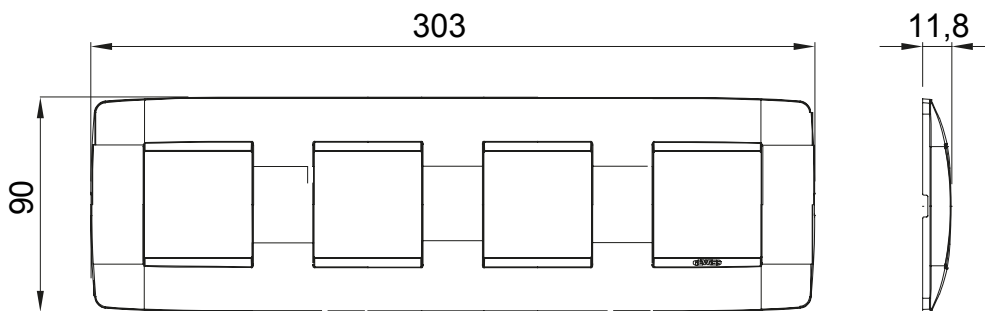

Chorus háztartási díszítőkeret sorozat, melynek termékei számos különböző formában, színben, anyagban és kidolgozásban elérhetőek. Hat különböző kivitelben elérhető (ONE, GEO, LUX, ICE és ICE Touch) a téglalap alakú szerelvénydobozokhoz, amelyek kapacitása legfeljebb 12 modul, illetve három különböző kivitelben (ONE International, GEO International és LUX International) a kerek/négyszög alakú szerelvénydobozokhoz - egyszeres vagy kombinált vízszintes vagy függőleges konfigurációkban, 2-től 2+2+2+2 modul kapacitásig. Minden Chorus díszítőkeret ugyanazokat a szerelőkereteket használja, további rögzítőelemek alkalmazásának szükségessége nélkül. A termékcsalád tartalmaz továbbá teli díszítőkereteket, IP55 védettséggel rendelkező vízmentes díszítőkereteket és profil kereteket is.

Termékcsalád	ONE International	Leírás	2+2+2+2 férőhely
Leírás	Függőleges	Szín	Elefántcsont
Alapanyag	Technopolimer	Felület	Fényes
A következő cikkszámokhoz	GW16821, GW16822, GW16823	dobozhoz	Kerek/négyszögletes
Izzóhuzalos vizsgálat:	650°C	Hőállóság (golyós nyomópróba)	70°C
Szabvány	EN 60669-1	Elektronikai kód	0111

DIMENSIONAL

TECHNICAL SYMBOLOGY

GWT

650°C

70°C

STANDARDS/APPROVALS