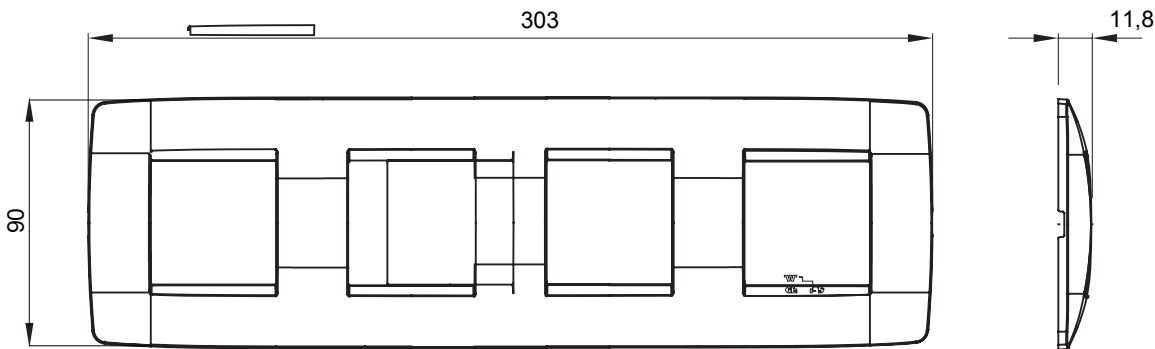

Chorus háztartási díszítőkeret sorozat, melynek termékei számos különböző formában, színben, anyagban és kidolgozásban elérhetőek. Hat különböző kivitelben elérhető (ONE, GEO, LUX, ICE és ICE Touch) a téglalap alakú szerelvénydobozokhoz, amelyek kapacitása legfeljebb 12 modul, illetve három különböző kivitelben (ONE International, GEO International és LUX International) a kerek/négyszögletes alakú szerelvénydobozokhoz - egyszeres vagy kombinált vízszintes vagy függőleges konfigurációkban, 2-től 2+2+2+2 modul kapacitásig. Minden Chorus díszítőkeret ugyanazokat a szerelőkereteket használja, további rögzítőelemek alkalmazásának szükségessége nélkül. A termékcsalád tartalmaz továbbá teli díszítőkereteket, IP55 védelemmel rendelkező vízmentes díszítőkereteket és profil kereteket is.

Termékcsalád	ONE International	Leírás	2+2+2+2 férőhely
Leírás	Vízszintes	Szín	Toszkán vörös
Alapanyag	Technopolimer	Felület	Opálos
A következő cikkszámokhoz: GW16821, GW16822, GW16823, GW16821N, GW16822N		dobozhoz	Kerek/négyszögletes
Izzóhuzalos vizsgálat:	650°C	Hőállóság (golyós nyomópróba)	70°C
Szabvány	EN 60669-1	Elektronikai kód	0110

### DIMENSIONAL

### TECHNICAL SYMBOLOGY

**GWT**

650°C

70°C