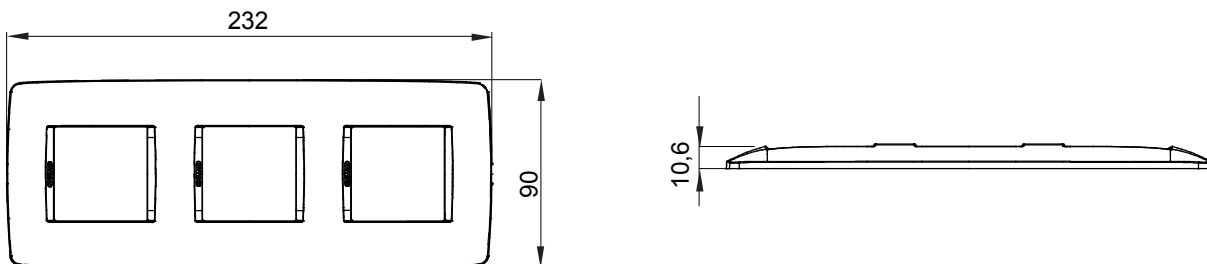

Chorus háztartási díszítőkeret sorozat, melynek termékei számos különböző formában, színben, anyagban és kidolgozásban elérhetőek. Hat különböző kivitelben elérhető (ONE, GEO, LUX, ICE és ICE Touch) a téglalap alakú szerelvénydobozokhoz, amelyek kapacitása legfeljebb 12 modul, illetve három különböző kivitelben (ONE International, GEO International és LUX International) a kerek/négyszög alakú szerelvénydobozokhoz - egyszeres vagy kombinált vízszintes vagy függőleges konfigurációkban, 2-től 2+2+2+2 modul kapacitásig. Minden Chorus díszítőkeret ugyanazokat a szerelőkereteket használja, további rögzítőelemek alkalmazásának szükségessége nélkül. A termékcsalád tartalmaz továbbá teli díszítőkereteket, IP55 védelemmel rendelkező vízmentes díszítőkereteket és profil kereteket is.

Termékcsalád	ONE International	Leírás	2+2+2 férőhely
Leírás	Függőleges	Szín	Szatén fekete
Alapanyag	Technopolimer	Felület	Opálos
A következő cikkszámokhoz	GW16821, GW16822, GW16823	dobozhoz	Kerek/négyszögletes
Izzóhuzalos vizsgálat:	650°C	Hőállóság (golyós nyomópróba)	70°C
Szabvány	EN 60669-1	Elektronikai kód	0110

DIMENSIONAL

TECHNICAL SYMBOLOGY

STANDARDS/APPROVALS