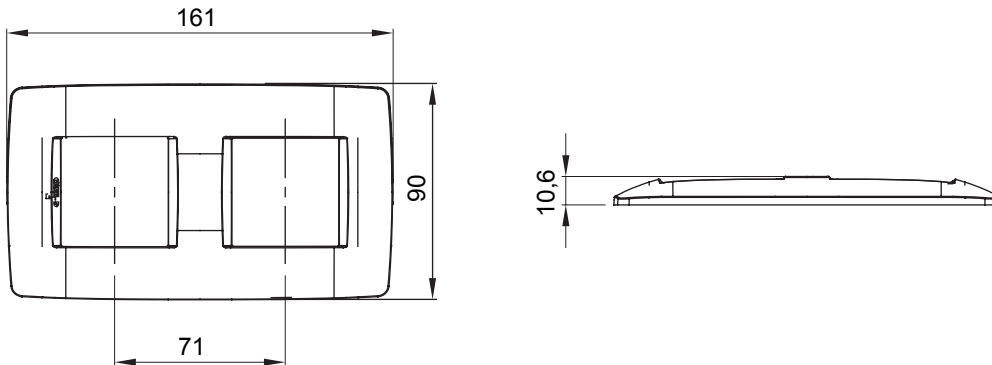

Chorus háztartási díszítőkeret sorozat, melynek termékei számos különböző formában, színben, anyagban és kidolgozásban elérhetőek. Hat különböző kivitelben elérhető (ONE, GEO, LUX, ICE és ICE Touch) a téglalap alakú szerelvénydobozokhoz, amelyek kapacitása legfeljebb 12 modul, illetve három különböző kivitelben (ONE International, GEO International és LUX International) a kerek/négyszög alakú szerelvénydobozokhoz - egyszeres vagy kombinált vízszintes vagy függőleges konfigurációkban, 2-től 2+2+2+2 modul kapacitásig. Minden Chorus díszítőkeret ugyanazokat a szerelőkereteket használja, további rögzítőelemek alkalmazásának szükségessége nélkül. A termékcsalád tartalmaz továbbá teli díszítőkereteket, IP55 védettséggel rendelkező vízmentes díszítőkereteket és profil kereteket is.

Termékcsalád	ONE International	Leírás	2+2 férőhely
Leírás	Függőleges	Szín	Pávakék
Alapanyag	Technopolimer	Felület	Opálos
A következő cikkszámokhoz: GW16821, GW16822, GW16823, GW16821N, GW16822N		dobozhoz	Kerek/négyszögletes
Izzóhuzalos vizsgálat:	650°C	Hőállóság (golyós nyomópróba)	70°C
Szabvány	EN 60669-1	Elektronikai kód	0110

### DIMENSIONAL