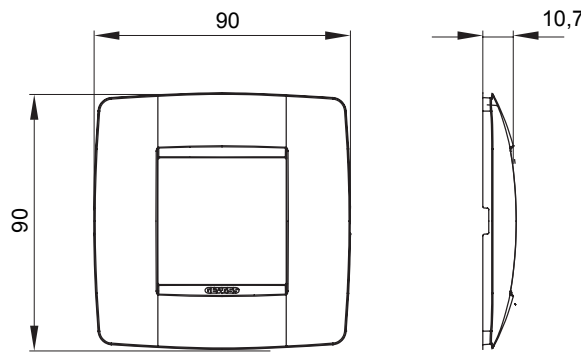

DIMENSIONAL

TECHNICAL SYMBOLOGY

STANDARDS/APPROVALS