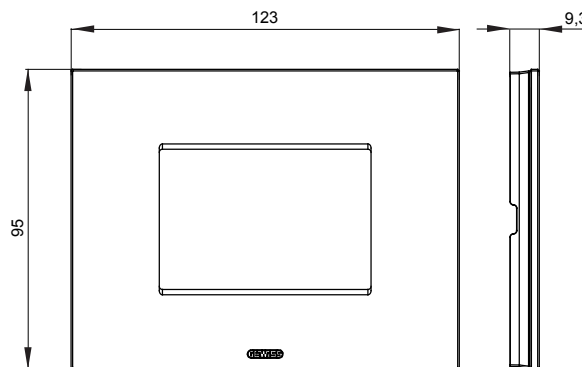

Product Data Sheet

GW16903CN

CHORUSMART - Háztartási sorozat

Chorus háztartási díszítőkeret sorozat, melynek termékei számos különböző formában, színben, anyagban és kidolgozásban elérhetőek. Hat különböző kivitelben elérhető (ONE, GEO, LUX, ICE és ICE Touch) a téglalap alakú szerelvénydobozokhoz, amelyek kapacitása legfeljebb 12 modul, illetve három különböző kivitelben (ONE International, GEO International és LUX International) a kerek/négyzet alakú szerelvénydobozokhoz - egyszeres vagy kombinált vízszintes vagy függőleges konfigurációkban, 2-től 2+2+2+2 modul kapacitásig. Minden Chorus díszítőkeret ugyanazokat a szerelőkereteket használja, további rögzítőelemek alkalmazásának szükségessége nélkül. A termékcsalád tartalmaz továbbá teli díszítőkereteket, IP55 védelességgel rendelkező vízmentes díszítőkereteket és profil kereteket is.

Termékcsalád	ICE	Leírás	3 férőhely
Szín	Fekete	Alapanyag	Üveg
Felület	Fényes	A következő cikkszámokhoz	GW16803, GW16803N
Izzóhuzalos vizsgálat:	650°C	Hőállóság (golyós nyomópróba)	70°C
Szabvány	EN 60669-1	Elektronikai kód	0110

DIMENSIONAL

TECHNICAL SYMBOLOGY

STANDARDS/APPROVALS