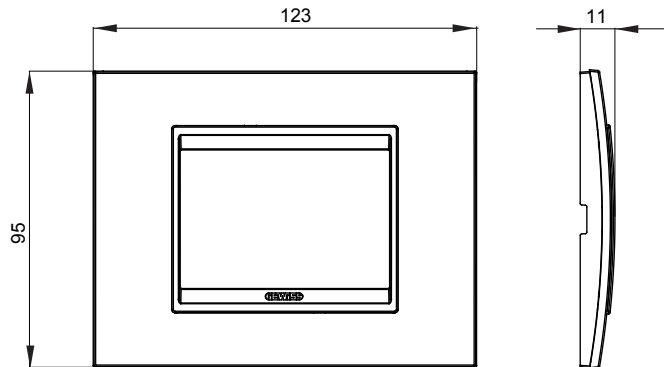

Chorus háztartási díszítőkeret sorozat, melynek termékei számos különböző formában, színben, anyagban és kidolgozásban elérhetőek. Hat különböző kivitelben elérhető (ONE, GEO, LUX, ICE és ICE Touch) a téglalap alakú szerelvénydobozokhoz, amelyek kapacitása legfeljebb 12 modul, illetve három különböző kivitelben (ONE International, GEO International és LUX International) a kerek/négyzet alakú szerelvénydobozokhoz - egyszeres vagy kombinált vízszintes vagy függőleges konfigurációkban, 2-től 2+2+2+2 modul kapacitásig. Minden Chorus díszítőkeret ugyanazokat a szerelőkereteket használja, további rögzítőelemek alkalmazásának szükségessége nélkül. A termékcsalád tartalmaz továbbá teli díszítőkereteket, IP55 védettséggel rendelkező vízmentes díszítőkereteket és profil kereteket is.

Terméksalád	LUX	Leírás	3 férőhely
Szín	Bronzbarna	Alapanyag	Fém
Felület	Opálos	A következő cikkszámokhoz	GW16803, GW16803N
Izzóhuzalos vizsgálat:	650°C	Hőállóság (golyós nyomópróba)	70°C
Szabvány	EN 60669-1	Elektronikai kód	0110

DIMENSIONAL

TECHNICAL SYMBOLOGY

STANDARDS/APPROVALS