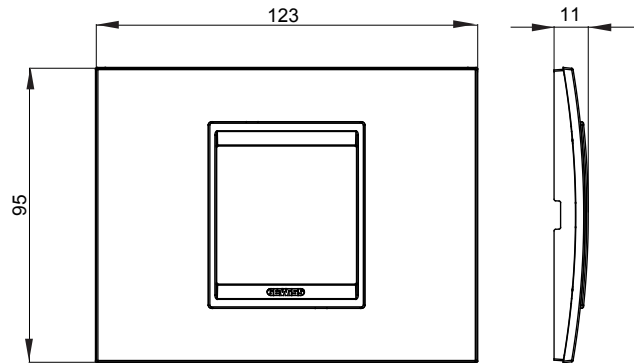

Chorus háztartási díszítőkeret sorozat, melynek termékei számos különböző formában, színben, anyagban és kidolgozásban elérhetőek. Hat különböző kivitelben elérhető (ONE, GEO, LUX, ICE és ICE Touch) a téglalap alakú szerelvénydobozokhoz, amelyek kapacitása legfeljebb 12 modul, illetve három különböző kivitelben (ONE International, GEO International és LUX International) a kerek/négyzet alakú szerelvénydobozokhoz - egyszeres vagy kombinált vízszintes vagy függőleges konfigurációkban, 2-től 2+2+2+2 modul kapacitásig. Minden Chorus díszítőkeret ugyanazokat a szerelőkereteket használja, további rögzítőelemek alkalmazásának szükségessége nélkül. A termékcsalád tartalmaz továbbá teli díszítőkereteket, IP55 védettséggel rendelkező vízmentes díszítőkereteket és profil kereteket is.

Termékcsalád	LUX	Leírás	2 férőhely
Szín	Halvány sárgaréz	Alapanyag	Fém
Felület	Opálos	A következő cikkszámokhoz	GW16802, GW16803, GW16803N
Izzóhuzalos vizsgálat:	650°C	Hőállóság (golyós nyomópróba)	70°C
Szabvány	EN 60669-1	Elektronikai kód	0110

DIMENSIONAL

TECHNICAL SYMBOLOGY

STANDARDS/APPROVALS