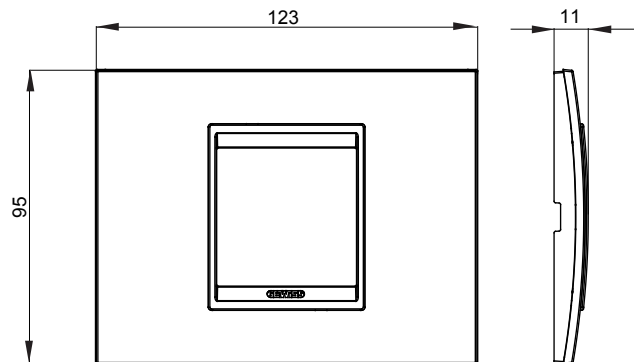

Chorus háztartási díszítőkeret sorozat, melynek termékei számos különböző formában, színben, anyagban és kidolgozásban elérhetőek. Hat különböző kivitelben elérhető (ONE, GEO, LUX, ICE és ICE Touch) a téglalap alakú szerelvénydobozokhoz, amelyek kapacitása legfeljebb 12 modul, illetve három különböző kivitelben (ONE International, GEO International és LUX International) a kerek/négyzet alakú szerelvénydobozokhoz - egyszeres vagy kombinált vízszintes vagy függőleges konfigurációkban, 2-től 2+2+2+2 modul kapacitásig. Minden Chorus díszítőkeret ugyanazokat a szerelőkereteket használja, további rögzítőelemek alkalmazásának szükségessége nélkül. A termékcsalád tartalmaz továbbá teli díszítőkereteket, IP55 védettséggel rendelkező vízmentes díszítőkereteket és profil kereteket is.

Termékcsalád	LUX	Leírás	2 férőhely
Szín	Alumínium monokróm	Alapanyag	Fém
Felület	Opálos	A következő cikkszámokhoz	GW16802, GW16803, GW16803N
Izzóhuzalos vizsgálat:	650°C	Hőállóság (golyós nyomópróba)	70°C
Szabvány	EN 60669-1	Elektronikai kód	0110

### DIMENSIONAL