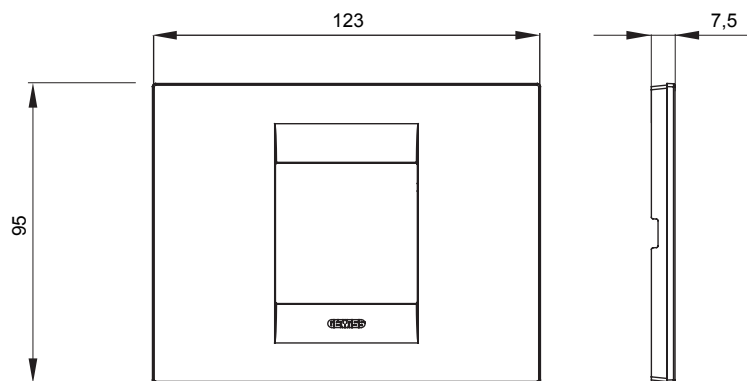

Chorus háztartási díszítőkeret sorozat, melynek termékei számos különböző formában, színben, anyagban és kidolgozásban elérhetőek. Hat különböző kivitelben elérhető (ONE, GEO, LUX, ICE és ICE Touch) a téglalap alakú szerelvénydobozokhoz, amelyek kapacitása legfeljebb 12 modul, illetve három különböző kivitelben (ONE International, GEO International és LUX International) a kerek/négyzet alakú szerelvénydobozokhoz - egyszeres vagy kombinált vízszintes vagy függőleges konfigurációkban, 2-től 2+2+2+2 modul kapacitásig. Minden Chorus díszítőkeret ugyanazokat a szerelőkereteket használja, további rögzítőelemek alkalmazásának szükségessége nélkül. A termékcsalád tartalmaz továbbá teli díszítőkereteket, IP55 védettséggel rendelkező vízmentes díszítőkereteket és profil kereteket is.

Termékcsalád	GEO	Leírás	2 férőhely
Szín	Szatén fekete	Alapanyag	Technopolimer
Felület	Opálos	A következő cikkszámokhoz	GW16802, GW16803, GW16803N
Izzóhuzalos vizsgálat:	650°C	Hőállóság (golyós nyomópróba)	70°C
Szabvány	EN 60669-1	Elektronikai kód	0110

### DIMENSIONAL