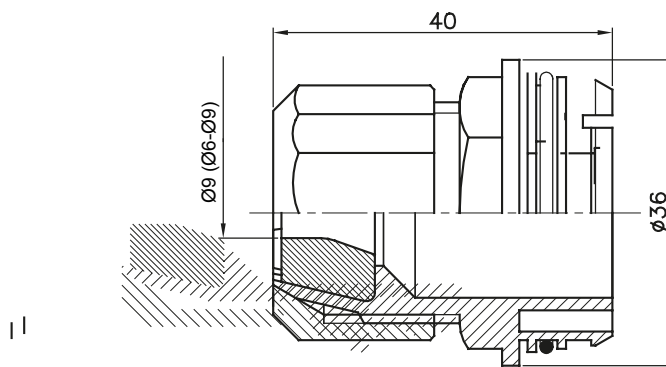

Accessoires de cheminement pour conduit rigide avec degré de protection IP40 et IP67.

Couleur	Gris RAL 7035	Caractéristiques	Sans halogène
Pour câbles Ø (mm)	6-9	Electrocod	21221

DIMENSIONS

SYMBOLE TECHNIQUE