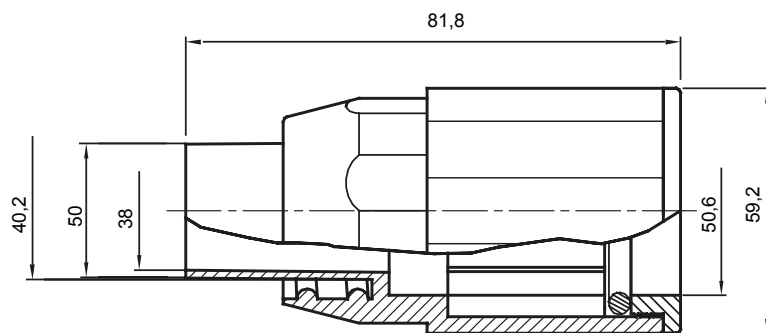

Accessoires de cheminement pour conduit rigide avec degré de protection IP40 et IP67.

Couleur	Gris RAL 7035	Indice de protection	IP65
Conduits Ø (mm)	50	Gaine Ø (mm)	40
Caractéristique matière	Sans halogène selon norme EN 60754-2	Electrocod	21221

DIMENSIONS

SYMBOLE TECHNIQUE

IP

HF
HALOGEN FREE

IP65

NORMES ET HOMOLOGATIONS

CE