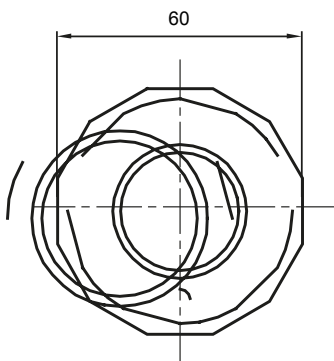

Accessoires de cheminement pour conduit rigide avec degré de protection IP40 et IP67.

Couleur	Gris RAL 7035	Indice de protection	IP65
Conduits Ø (mm)	50	Gaine Ø (mm)	40
Caractéristique matière	Sans halogène selon norme EN 60754-2	Electrocod	21221

DIMENSIONS

SYMBOLE TECHNIQUE

IP

HF
HALOGEN FREE

IP65

NORMES ET HOMOLOGATIONS

CE