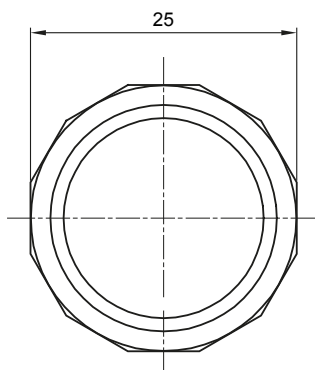

Accessoires de cheminement pour conduit rigide avec degré de protection IP40 et IP67.

|                 |               |                         |                                      |
|-----------------|---------------|-------------------------|--------------------------------------|
| Couleur         | Gris RAL 7035 | Indice de protection    | IP67                                 |
| Conduits Ø (mm) | 16            | Caractéristique matière | Sans halogène selon norme EN 60754-2 |
| Electrocod      | 21221         |                         |                                      |

### DIMENSIONS