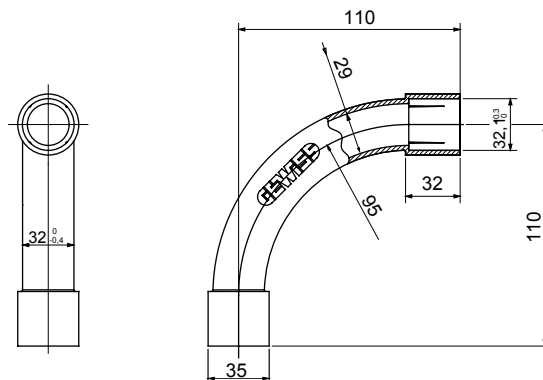

Accessoires de cheminement pour conduit rigide avec degré de protection IP40 et IP67.

Couleur	Gris RAL 7035	Indice de protection	IP40
Conduits Ø (mm)	32	Caractéristique matière	Sans halogène selon norme EN 60754-2
Electrocod	21221		

### DIMENSIONS