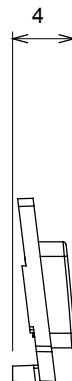

Large gamme d'appareils de contrôle, prises pour alimentation électrique (conformément aux normes nationales et internationales), saisies de signal, contrôle de la climatisation, gestion du confort, signalisation d'alarme technique et gestion de l'éclairage de secours. Les appareils modulaires ChoruSmart sont disponibles dans cinq couleurs (blanc brillant, blanc satin, beige naturel, noir satin et titane laqué) et dans différentes tailles à partir de 1/2, 1, 2 et 3 modules. Grâce aux supports de montage pour boîtes rectangulaires, carrées et rondes, des combinaisons illimitées peuvent être créées avec la gamme de plaques ChoruSmart.

Catégorie	Symbole interchangeable	Type	Pour voyant
Couleur	Transparent	Norme	EN 60669-1
Thermopression avec bille	125 °C	Test du fil incandescent	850 °C
Adapté pour	SERVICES GÉNÉRIQUES	Symbole	Lumière
Matière	Technopolymère	Electrocod	0130

DIMENSIONS

SYMBOLE TECHNIQUE

NORMES ET HOMOLOGATIONS