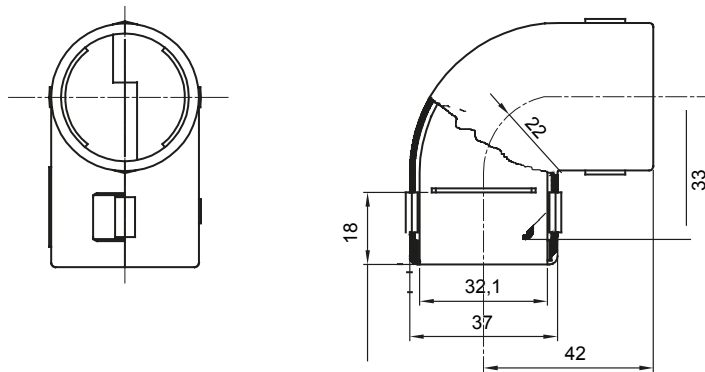

Accesorios de instalación del tubo rígido serie RK con grado de protección IP40 e IP67.

Color	Gris RAL 7035	Grado de protección	IP40
Tubos Ø (mm)	32	Código Electrocod	21221

DIMENSIONAL

SIMBOLOGÍA TÉCNICA