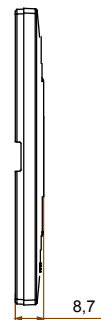

Gama de placas frontales para la serie de accesorios de cableado ChoruSmart, fabricadas en una amplia variedad de formas, colores, materiales y acabados. Incluye cinco formas diferentes (ONE, GEO, EGO, LUX, ICE y ICE Touch) para cajas rectangulares con una capacidad de hasta 12 módulos y 4 formas diferentes (ONE International, GEO International, EGO international y LUX International) adecuadas para cajas redondas / cuadradas, tanto individuales como enlazables en configuración horizontal o vertical, con una capacidad de 2 hasta 2 + 2 + 2 + 2 + 2 módulos . Todas las placas de la serie de accesorios de cableado ChoruSmart utilizan los mismos soportes, sin necesidad de adaptadores adicionales. La gama también incluye placas ciegas, placas estancas IP55 y placas para perfiles.

Familia	EGO	Descripción	1 módulo
Color	Oro	Material	Tecnopolímero
Acabado	Acabado satinado	Para montaje en soporte	GW16802, GW16803, GW16803N
Test del hilo incandescente	650 °C	Termopresión con bola	70 °C
Norma de referencia	EN 60669-1	Código Electrocod	0110

DIMENSIONAL

SIMBOLOGÍA TÉCNICA

MARCAS/APROBACIONES