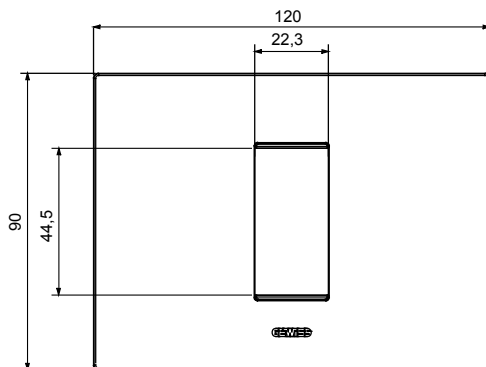

Gama de placas frontales para la serie de accesorios de cableado ChoruSmart, fabricadas en una amplia variedad de formas, colores, materiales y acabados. Incluye cinco formas diferentes (ONE, GEO, EGO, LUX, ICE y ICE Touch) para cajas rectangulares con una capacidad de hasta 12 módulos y 4 formas diferentes (ONE International, GEO International, EGO international y LUX International) adecuadas para cajas redondas / cuadradas, tanto individuales como enlazables en configuración horizontal o vertical, con una capacidad de 2 hasta 2 + 2 + 2 + 2 + 2 módulos . Todas las placas de la serie de accesorios de cableado ChoruSmart utilizan los mismos soportes, sin necesidad de adaptadores adicionales. La gama también incluye placas ciegas, placas estancas IP55 y placas para perfiles.

Familia	EGO	Descripción	1 módulo
Color	Oro	Material	Tecnopolímero
Acabado	Acabado satinado	Para montaje en soporte	GW16802, GW16803, GW16803N
Test del hilo incandescente	650 °C	Termopresión con bola	70 °C
Norma de referencia	EN 60669-1	Código Electrocod	0110

DIMENSIONAL

SIMBOLOGÍA TÉCNICA

MARCAS/APROBACIONES