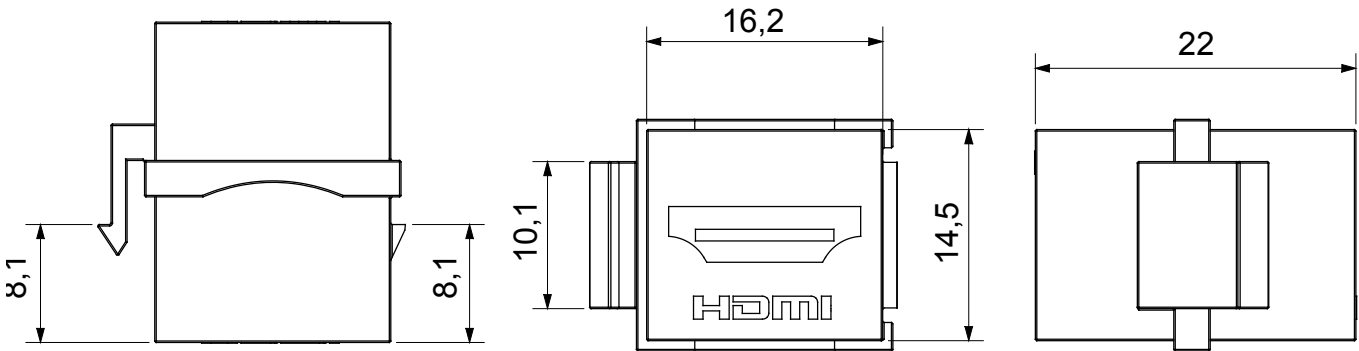

Categoría	Toma de datos	Descripción	Acoplador HDMI
Tipo	Hembra/Hembra	Compatibilidad	Keystone Jack
Material	Tecнопolímero	Código Electrocod	3722

DIMENSIONAL

MARCAS/APROBACIONES