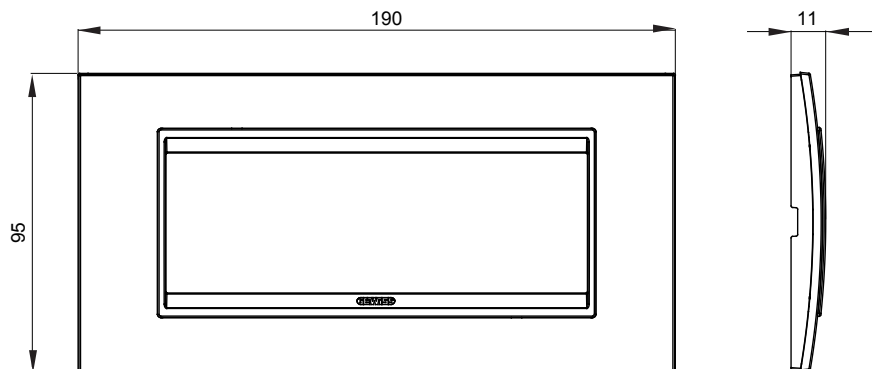

Gama de placas frontales para la serie de accesorios de cableado ChoruSmart, fabricadas en una amplia variedad de formas, colores, materiales y acabados. Incluye cinco formas diferentes (ONE, GEO, EGO, LUX, ICE y ICE Touch) para cajas rectangulares con una capacidad de hasta 12 módulos y 4 formas diferentes (ONE International, GEO International, EGO international y LUX International) adecuadas para cajas redondas / cuadradas, tanto individuales como enlazables en configuración horizontal o vertical, con una capacidad de 2 hasta 2 + 2 + 2 + 2 + 2 módulos . Todas las placas de la serie de accesorios de cableado ChoruSmart utilizan los mismos soportes, sin necesidad de adaptadores adicionales. La gama también incluye placas ciegas, placas estancas IP55 y placas para perfiles.

Familia	LUX	Descripción	6 módulos
Color	Oro	Material	Metal
Acabado	Acabado satinado	Para montaje en soporte	GW16806
Test del hilo incandescente	650 °C	Termopresión con bola	70 °C
Norma de referencia	EN 60669-1	Código Electrocod	0110

DIMENSIONAL

SIMBOLOGÍA TÉCNICA

MARCAS/APROBACIONES