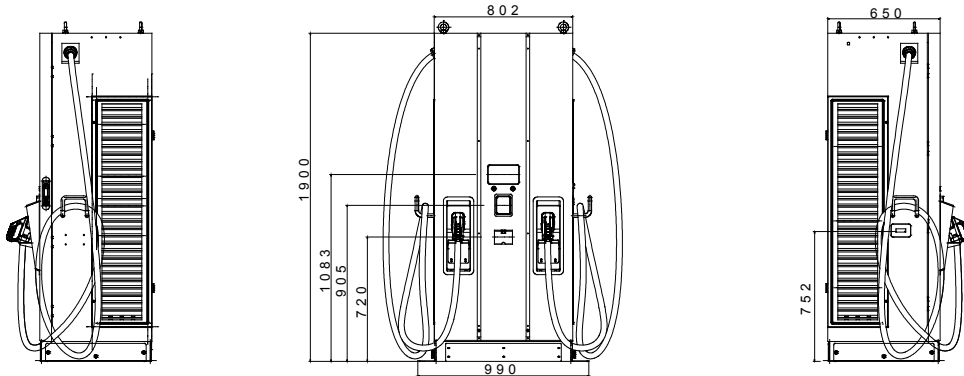

Produktdatenblatt

GWJ9232F

JOINON

I-FAST sind die JOINON DC-Ladelösung für schnelles Laden von Elektrofahrzeugen. Sie eignen sich für den Einsatz auf privaten oder öffentlichen Parkplätzen, Autobahnen, Landstraßen und Raststätten. Das Angebot besteht aus Wallboxen bis zu 30 kW und Ladestationen bis zu 180 kW. Das Design passt optimal in jede Umgebung. Alle Ladestationen verfügen über ein grafisches Display, für eine einfache Benutzung durch den Fahrer.

Leistungsspezifikation - AC Eingang		- Umgebungsbedingungen	
Eingangsspannung	3P 380 ± 415 Vac	Betriebstemperatur	-30 °C + +50 °C
AC Anschluss	3P+N+PE (Stern), TN/TT	Luftfeuchtigkeit	5% + 95% RH, keine Kondensation
Max. Eingangsstrom	3 Φ 130A	Max. Aufstellhöhe	≤ 2.000 m
Frequenz	50 Hz / 60 Hz	Schutzart	IP55
Leistungsfaktor	> 0.99	Schlagfestigkeit	IK10 (ohne Bildschirm und RFID-Modul)
Effizienz	>94%	Kühlmethode	Lüfterkühlung
Leistungsspezifikation - DC Eingang		- Maße	
Ausgangsspannungsbereich	CCS2: 150 + 950 Vdc	Abmessungen	800 mm x 650 mm x 1.900 mm
Max. Ausgangsstrom	CCS2: 250A	Gewicht	390 kg
Maximale Ausgangsleistung	90 kW	Kabellänge	4.5 m
Spannungs/Strom-Genauigkeit	±2%	Schutzgeräte	
Benutzeroberfläche und Steuerung		- Eingang	OVP, OCP, OPP, OTP, UVP, RCD, SPD
		- Ausgang	SCP, OCP, OVP, LVP, OTP, IMD
Taster	Bedienungstasten / Not-Aus-Taster	Vorschriften	
Benutzer-Authentifizierung	OCPP 1.6 JSON, QR Code, App	Sicherheit	CE, CB
Zähler	AC MID-Zähler, integrierter DC-Zähler	Zertifikate	IEC 61851-1, IEC 61851-23, IEC 61851-21-2
Kommunikation		- Ladeschnittstelle	DIN 70121, ISO 15118-2
Extern	Ethernet, Wi-Fi und 4G	Kontaktlose Lösung	
Intern	CAN bus / RS485	Payment Terminal	Ja, Payter P66

Abmessungen

Technische Symbole

IP

IP55

IK

IK10 (ohne Bildschirm und RFID-Modul)

Normen / Richtlinien

Gewiss Deutschland GmbH
 Industriestrasse 2 - D-35799 Merenberg
 Tel: +49 6471 501 0
 Fax: +49 6471 501 636