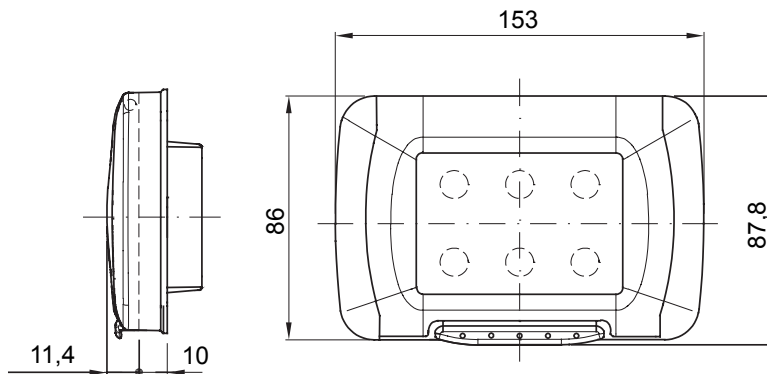

Beschreibung	4 Einsätze	Farbe	Grau ähnlich RAL 7035
Farbe Rahmen	Grau ähnlich RAL 7035	Typ Tür	Mit Membran
Farbe Tür	Transparent	Für Unter- putzdosen	GW24404, GW24404PM
Schutzart	IP55	Isolations- klasse	II
Schlagfestigkeit	IK07	Glühdrahtprüfung	650 °C
Kugeldruckprüfung	70 °C	Norm	EN 60669-1
Einsatz im Temperaturbereich	-25 +60 °C	Electrocod	0110

#### Abmessungen

#### Technische Symbole

IP

IP55

II

IK

IK07

GWT

650 °C